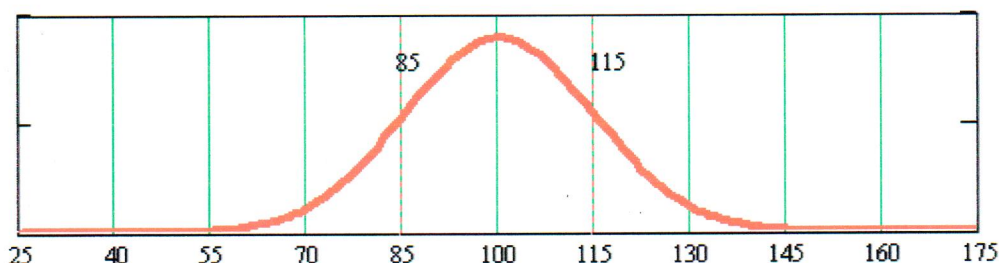

MENSA České republiky

STATISTIKA PROVEDENÉHO TESTOVÁNÍ IQ

S konkrétní informací o výsledku testu pracuje Mensa jako s přísně důvěrnou a dostane ji pouze testovaná osoba.

V minulých dnech absolvovala část Vašich žáků vstupní test do Mensy ČR. Výsledky testování byly následující:

ŠKOLA: ZŠ Wonderland Academy, Praha 4

TERMÍN TESTOVÁNÍ: 23. 5. 2018

CELKOVÝ POČET OTESTOVANÝCH VE VĚKU 6 až 10 LET: 50

INTELIGENČNÍ PÁSMO	PODPRŮMĚR	PRŮMĚR	NADPRŮMĚR	VYSOKÝ NADPRŮMĚR	VELMI VYSOKÝ NADPRŮMĚR
IQ	89 a méně	90 - 110	111 - 120	121 - 129	130 a více
POČET ŽÁKŮ S VÝSLEDKEM V TOMTO PÁSMU	0	16	9	16	9

Rozložení IQ v populaci podle Gaussovy křivky:

Informace o Mense ČR, jejich aktivitách a testování najdete na internetové adrese www.mensa.cz

Velmi děkujeme za spolupráci a pomoc při organizaci testování. Rádi s Vámi budeme spolupracovat i při dalších příležitostech.

V Praze dne 24. 5. 2018

Lucie Měchurová

lucie.mechurova@mensa.cz

777 141 975